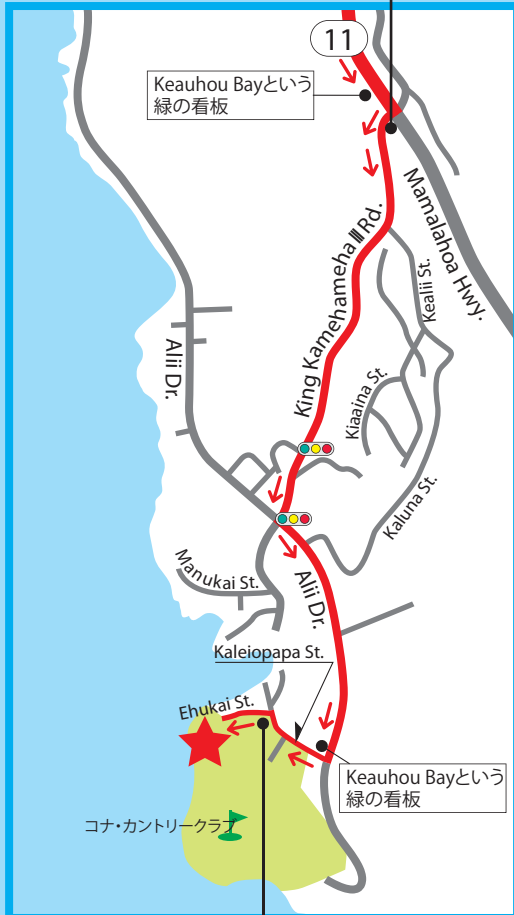

ケアホレ・コナ
国際空港
Keahole Kona
International Airport

レンタカー
オフィス
レンタカー
返却場所

ここを右折して、King Kamehameha III Rd.へ

Sheraton Kona
RESORT & SPAの表示が
黒い溶岩に刻まれている

シェラトン・コナ・リゾート
& スパ・アット・ケアウホウ・ベイ
Sheraton Kona Resort & Spa
at Keauhou Bay

コナ・カントリークラブ
Kona C.C.

Honokohau

Kailua-Kona

Keauhou

Kaiminani Dr.

Queen Kaahumanu Hwy.

Hina Lani St.

Kealakehe Pkwy.

190
Mamalahoa Hwy.

180
North Kona Belt Rd.

190

Wal-Mart
Borders

Kuakini Hwy.

Hualalai Rd.

180

Lako St.

King Kamehameha III Rd.

Mamalahoa Hwy.

19
11